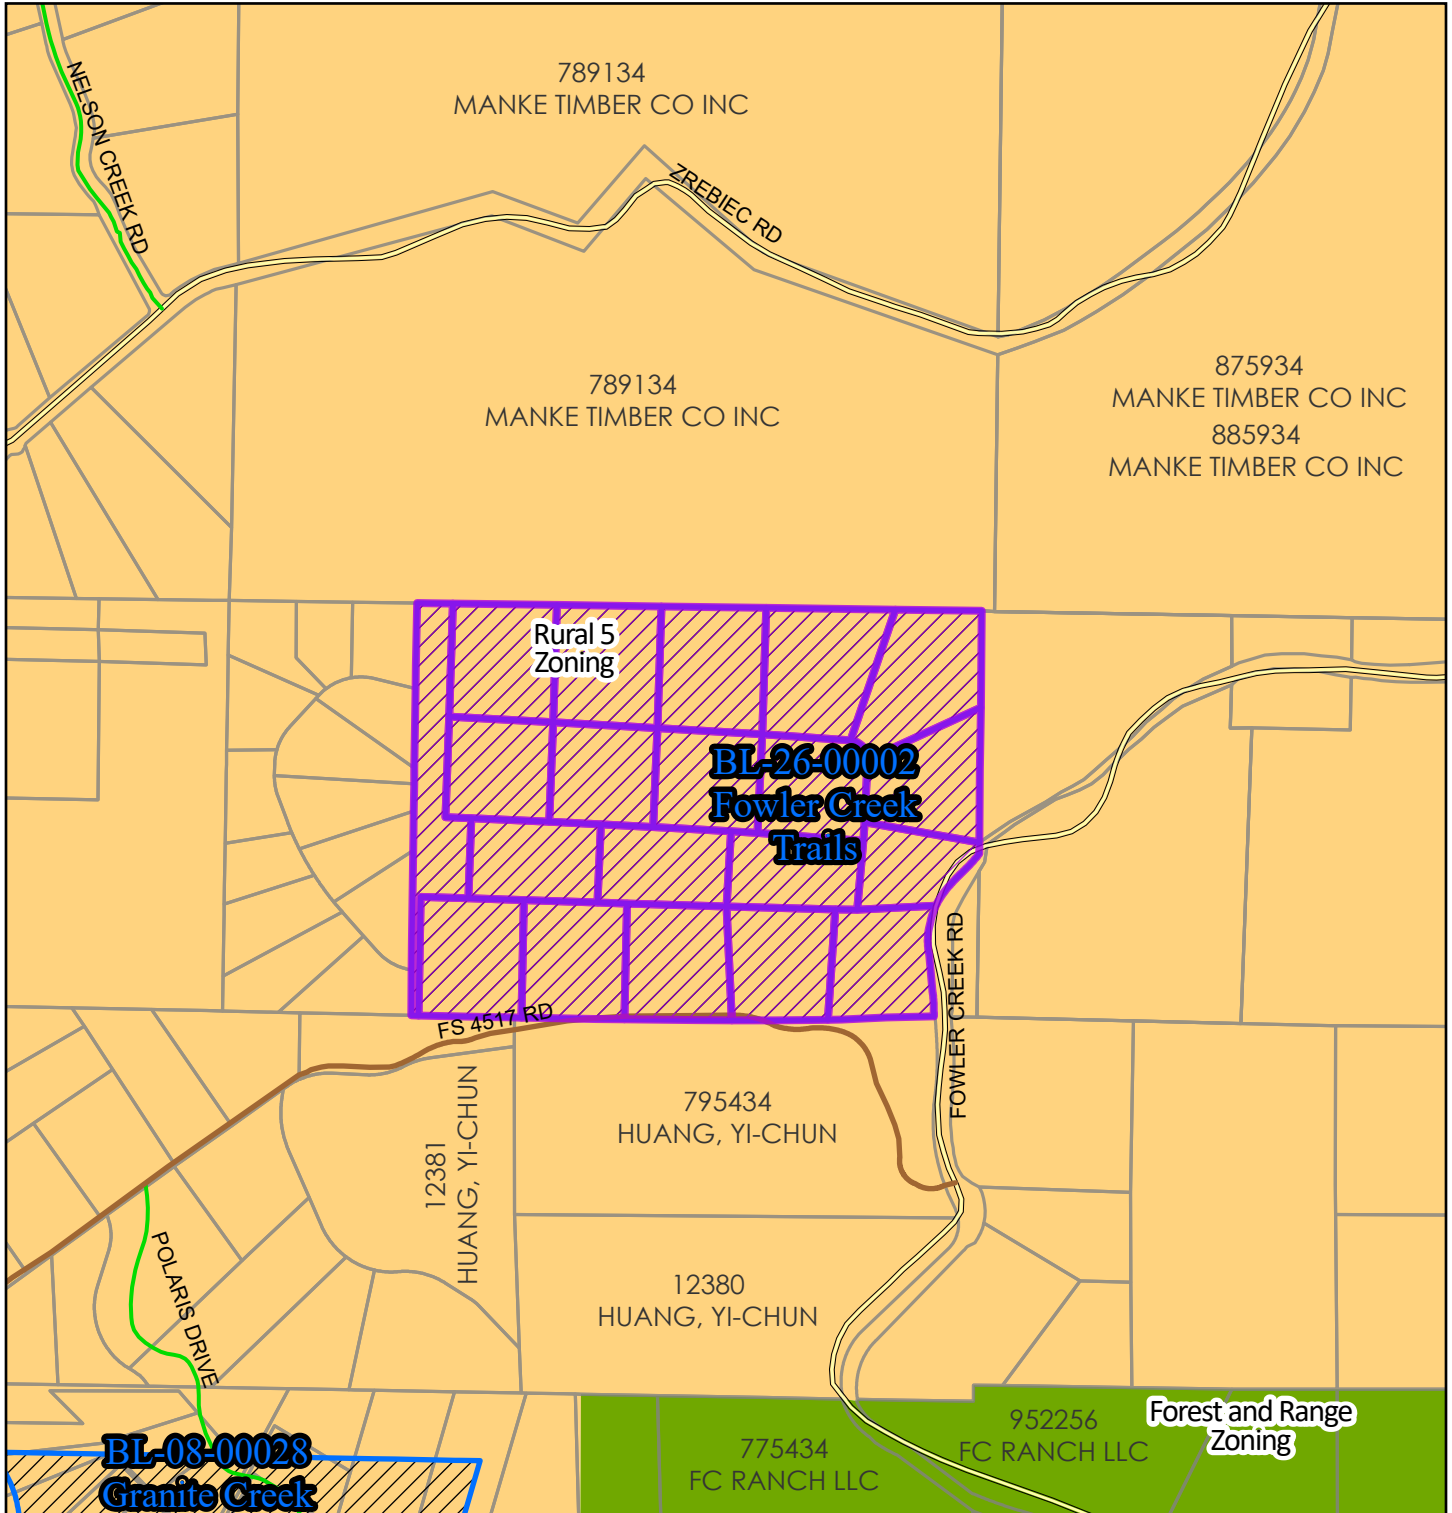

# BL-26-00002 Fowler Creek Trails

<h1>Zoning</h1>	
	<h1>2026</h1>
Coordinate System: NAD 1983 StatePlane Washington South FIPS 4602 Feet	